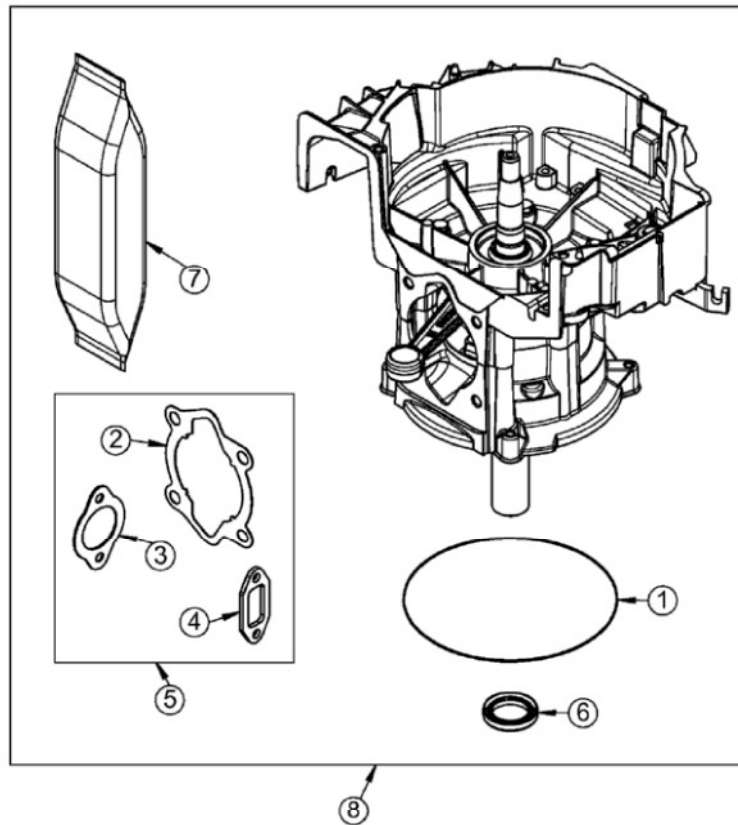

AS 28/4 Kat ab FNr. 020111030001 – ET-Dokumentation – Rumpfmotor

Rumpfmotor

	Lieferumfang :	AS 21-165/3
		ab Serien-Nr.019012040001
		AS 21-165/3-Kat
		ab Serien Nr.020211040001
		AS 26 AH9/3
		ab Serien-Nr.012112040001
		AS 26 AH9/3-Kat
		ab Serien-Nr.020011030081
		AS 28/4
		ab Serien-Nr.013512040001
		AS 28/4-Kat
		ab Serien Nr.020111030001

fertig montiert	{	Kurbelgehäuse
		Kurbelwelle
		Rillenkugellager
		Passscheiben
		Wellendichtringe
beiliegend	{	Rundschnurring
		Wellendichtring
		Dichtungssatz
		Getriebefliessfett (300ml)