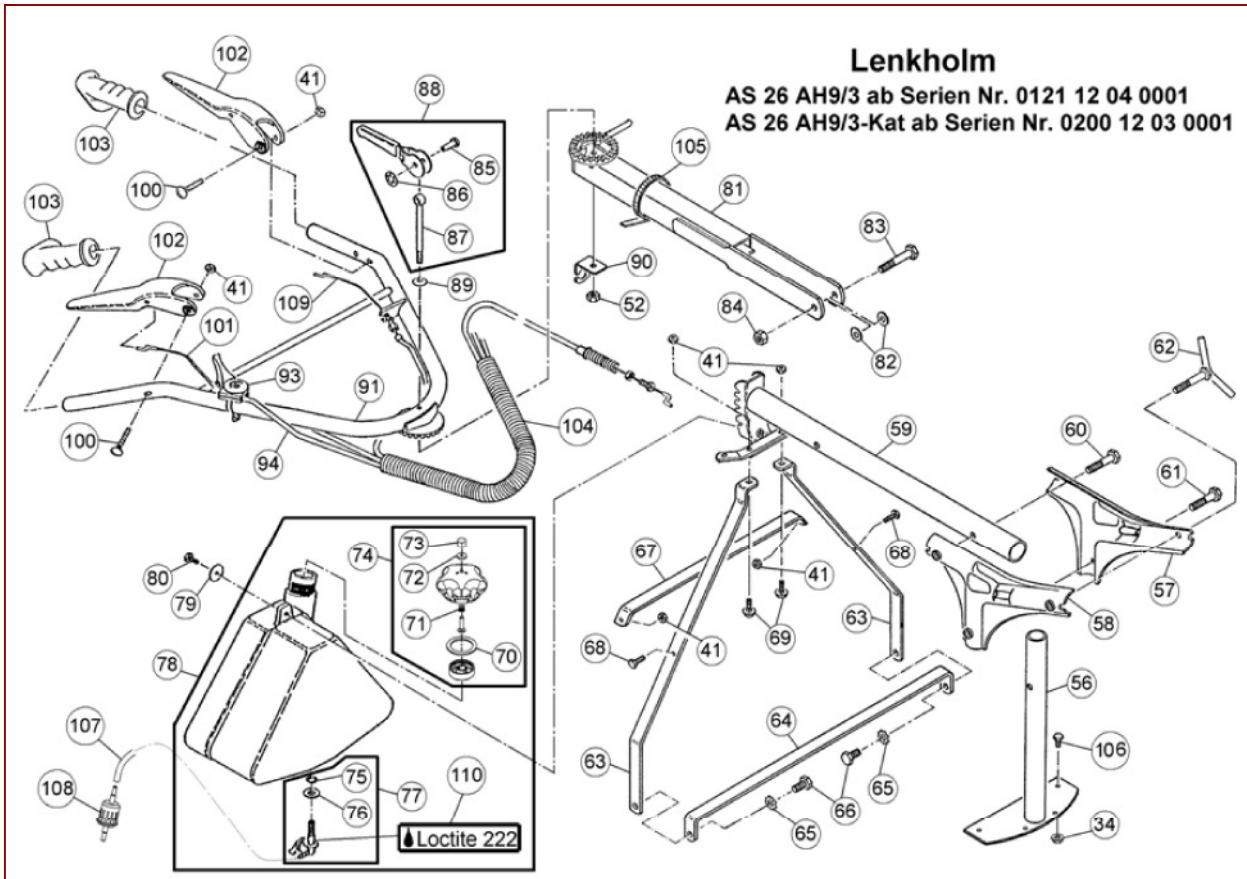

AS 26 2T und AS 26 AH9/3-Kat ab FNr. 020014040001 – ET-Dokumentation – Lenkholm

AS 26 2T und AS 26 AH9/3-Kat ab FNr. 020014040001 – ET-Dokumentation – Lenkholm

Pos	Art-Nr.	E-Nr.	Menge	Beschreibung	Modell	Info
34	G00007041	E05975	4	Sperrzahnmutter (3 Stk.)		
41	G07846008	E03829	6	6kt- Mutter selbstsichernd (10 Stk.)		
52	G07846001	E01912	1	6kt- Mutter selbstsichernd (10 Stk.)		
56	G06322263	E05398	1	Holmstütze vollst.		
57	G06322265	E05381	1	Knotenblech links		
58	G06322268	E05380	1	Knotenblech rechts vollst.		
59	G06322264	E05399	1	Holmzwischenrohr vollst.		
60	G07837042	E05432	1	6kt- Schraube (3 Stk.)		
61	G07837043	E05433	1	6kt- Schraube (3 Stk.)		
62	G06322208	E05431	1	Knebelschraube		
63	G06322262	E05400	2	Strebe		
64	G06320028	E04780	1	Versteifungsstrebe		
65	G07862006	E01970	2	Zahnscheibe (10 Stk.)		
66	G07838025	E03930	2	6kt- Schraube (5 Stk.)		
67	G06122076	E05401	1	Querstrebe		
68	G07838019	E03886	2	6kt- Schraube (10 Stk.)		
69	G07827002	E03524	2	Flachrundschr. m. 4kt- Ansatz (5 Stk.)		
70	G00019053	E04782	1	Dichtung (3 Stk.)		
71	G00007047	E06934	1	Stanz- u. Einpressmutter		
72	G00019051	E05246	1	Dichtscheibe (5 Stk.)		
73	G00007033	E05247	1	6kt- Hutmutter		
74	G06306007	E04783	1	Tankdeckel vollst.		
75	G00006032	E02412	1	O-Ring (2 Stk.)		
76	G07847017	E04350	1	Stützscheibe (5 Stk.)		
77	G06380058	E01048	1	Benzinhahn+O-Ring+Stützscheibe		
78	G06306001	E03690	1	Kraftstofftank vollst.		
79	G00010084	E03710	1	Scheibe (10 Stk.)		
80	G07890010	E05422	1	Gew. furch. Schr., Flanschkopf (3 Stk.)		
81	G06322131	E04563	1	Holmgabelrohr vollst.		
82	G07809008	E03668	2	Scheibe (5 Stk.)		
83	G07837003	E01958	1	6kt- Schraube (2 Stk.)		
84	G07846005	E01968	1	6kt- Mutter selbstsichernd (10 Stk.)		
85	G07886001	E04476	1	Bolzen mit Kopf		
86	G00027001	E04567	1	Wellensicherung		
87	G07820004	E10120	1	Augenschraube		
88	G07322010	E10119	1	Exzenterhebel mit Augenschraube		
89	G00033005	E04568	1	Tellerfeder		
90	G06122072	E04943	1	Griffhalter		
91	G06122138	E06017	1	Lenker		
93	G00680005	E04257	1	Regulierhebel		
94	G00020145	E10403	1	Gaszug		
100	G07827015	E05953	2	Flachrundschr. m. 4kt- Ansatz (2 Stk.)		
101	G00020103	E07960	1	Kupplungszug		
102	G06122125	E06050	2	Handhebel		
103	G00008070	E04813	2	Lenkergriff (L+R=2ST.) (2 Stk.)		
104	G00026029	E07084	1	Wellschlauch		
105	G00026003	E03782	1	Kabelband (2 Stk.)		
106	G07838015	E03959	4	6kt- Schraube (10 Stk.)		
107	G00150085	E04585	1	Benzinschlauch 1 meter		
108	G00023004	E12374	1	Kraftstoff-DurchgangsfILTER		
109	G00020060	E06118	1	Motorbremszug		
110	G00041019	E04719	1	LOCTITE 222 (50 ml)