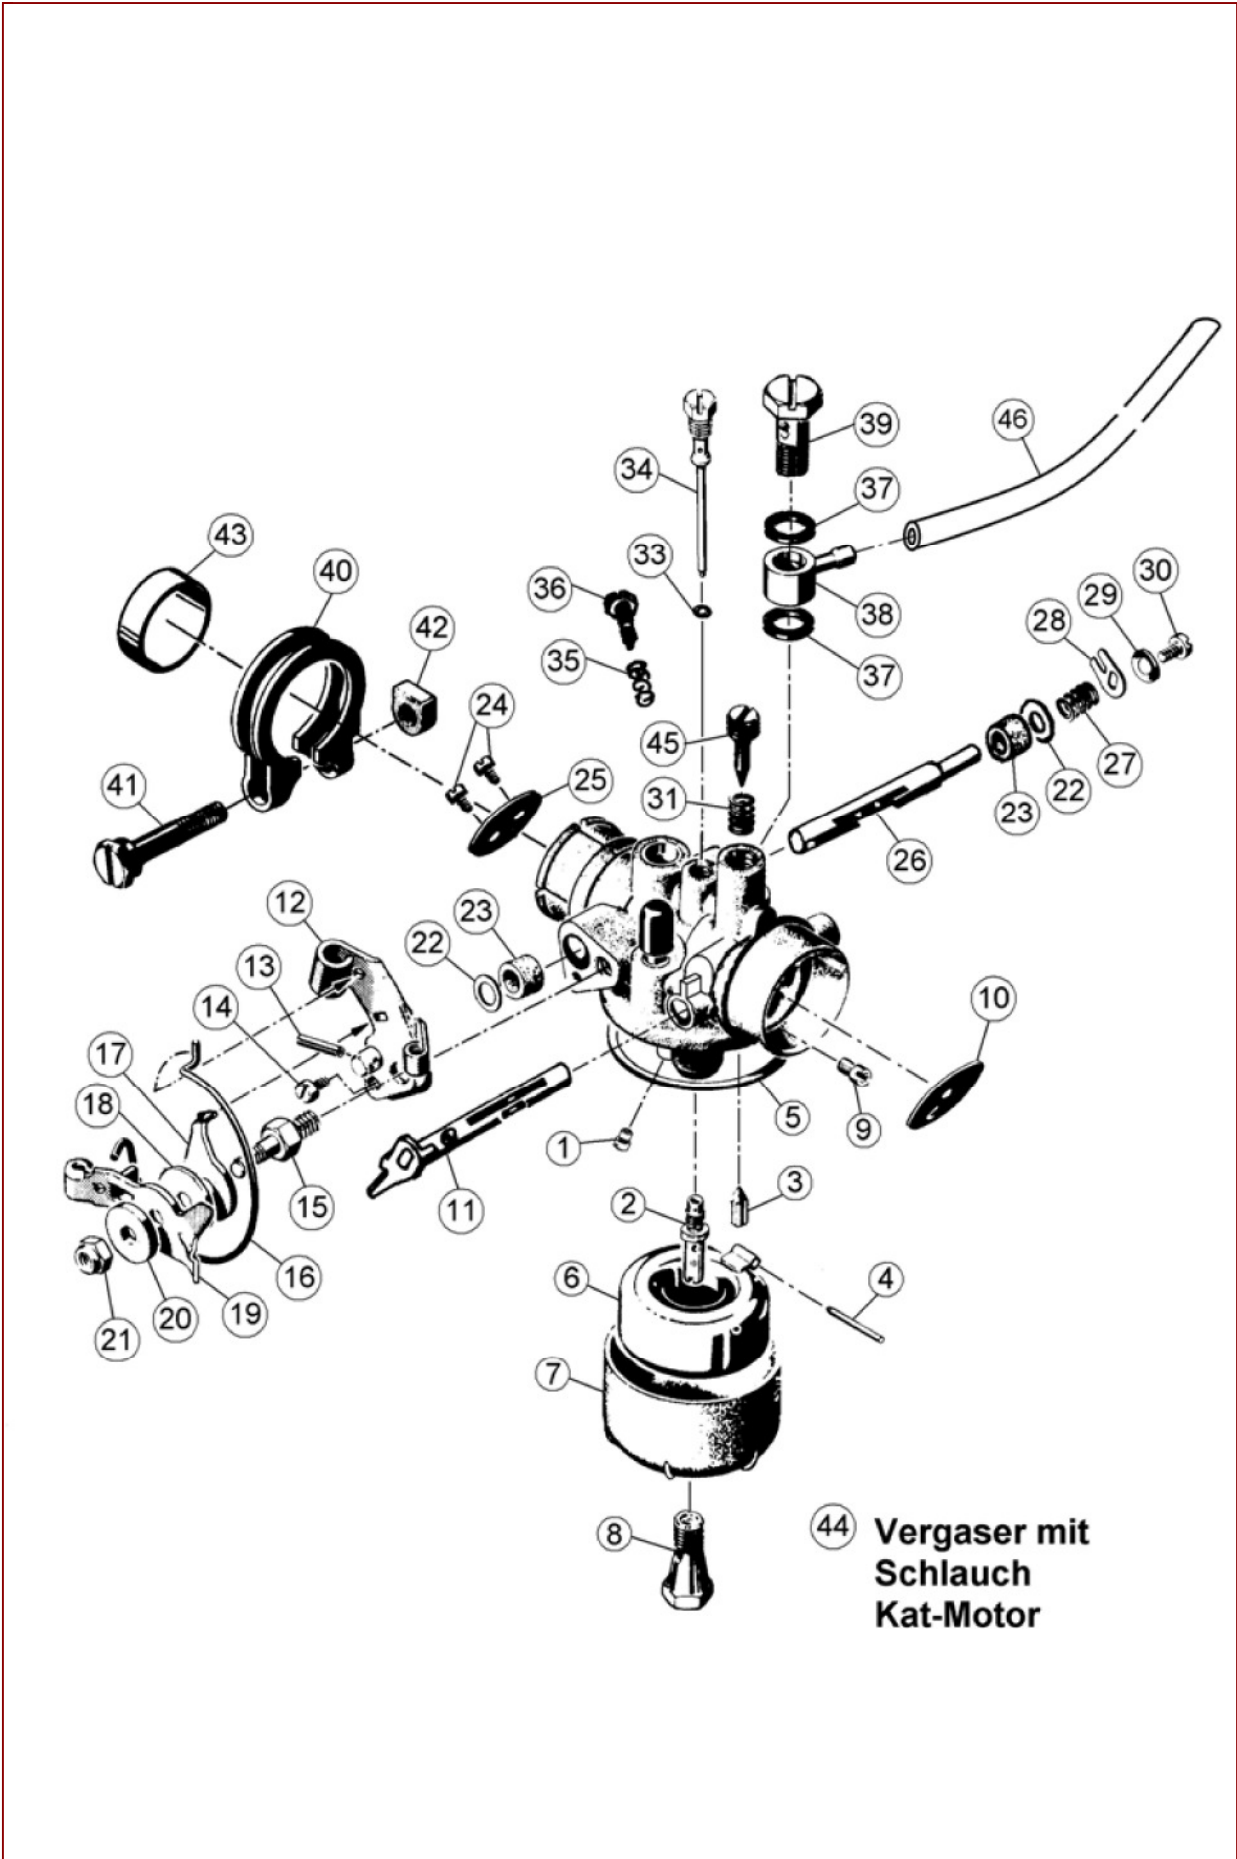

AS 45 B4-Kat ab FNr. 021008020001 – ET-Dokumentation – Vergaser Kat-Motor

AS 45 B4-Kat ab FNr. 021008020001 – ET-Dokumentation – Vergaser Kat-Motor

Pos	Art-Nr.	E-Nr.	Menge	Beschreibung	Modell	Info
1	G00150131	E10851	1	Hauptdüse 79		
2	G00150132	E10852	1	Mischrohr		
3	G00150089	E04784	1	Schwimmernadel		
4	G00350014	E01203	1	Stift (10 Stk.)		
5	G00350015	E01206	1	Dichtring (2 Stk.)		
6	G00250025	E05496	1	Schwimmer		
7	G00150016	E02760	1	Schwimmerkappe		
8	G00150133	E10853	1	Düsenkörper		
9	G00750019	E01205	1	Luftkorrekturdüse 70er		
10	G00150060	E03398	1	Startklappe		
11	G00150059	E03397	1	Starterachse m.Hebel rechts		
12	G00150025	E02770	1	Haltearm links		
13	G00150026	E02771	1	Passkerbstift (10 Stk.)		
14	G00150024	E02769	1	Zylinderschraube (10 Stk.)		
15	G00150023	E02768	1	Stiftschraube (2 Stk.)		
16	G00150022	E02767	1	Haarnadelfeder (2 Stk.)		
17	G00150075	E03473	1	Haltescheibe (3 Stk.)		
18	G00150020	E02765	1	Bremsscheibe (10 Stk.)		
19	G00150074	E03472	1	Handhebel		
20	G00150018	E02763	1	Scheibe (10 Stk.)		
21	G07846002	E01932	1	6kt- Mutter selbstsichernd (5 Stk.)		
22	G00150077	E03475	2	Scheibe (10 Stk.)		
23	G00150031	E02776	2	Dichthülse (10 Stk.)		
24	G00150067	E03464	2	Linsensenkschraube (5 Stk.)		
25	G00150062	E03400	1	Drosselklappe		
26	G00150061		1	Drosselachse		
27	G00150083	E04501	1	Feder (10 Stk.)		
28	G00150084	E04502	1	Drosselhebel (3 Stk.)		
29	G00150043	E02788	1	Wellscheibe (10 Stk.)		
30	G00150044	E02789	1	Linsenschraube (10 Stk.)		
31	G00150069	E03466	1	Feder (2 Stk.)		
33	G00150082	E04223	1	Dichtring (10 Stk.)		
34	G00150134	E10854	1	Leerlaufdüse 45		
35	G00150072	E03469	1	Feder (2 Stk.)		
36	G00150073	E03470	1	Stellschraube		
37	G00750023	E01210	2	Dichtring (10 Stk.)		
38	G00950022	E02506	1	Schlauchschwenkanschluss		
39	G00150006	E01248	1	Schraube		
40	G00150068	E03465	1	Klemmring		
41	G00150034	E02779	1	Klemmschraube		
42	G00150036	E02781	1	Spannmutter (5 Stk.)		
43	G00150090	E04932	1	Isolierbuchse		
44	G00605026	E10797	1	Vergaser mit Schlauch Kat-Motor		
45	G00150137	E10915	1	Luftregulierschraube		
46	G00150085	E04585	1	Benzinschlauch 1 meter